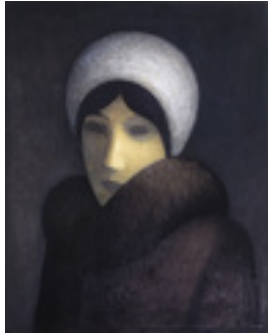

Permalink: <https://www.werkdatenbank.de/documents/obj/wdb_99010390>
Bildrechte: © Eisenfeld, Ulrich
Inhaber:in der Rechte an der Abbildung:
Eisenfeld, Jan, RV-FZ-PA

Eisenfeld, Ulrich
Bildnis Karin

1972

Gemälde, Malerei
Ölfarbe, Leinwand
Ölmalerei

50 x 40 cm

Werkverzeichnisnummer: **1972-M-001**

Provenienz: Eigentümer: im Besitz Künstler:in