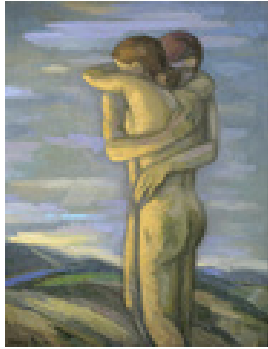

Eisenfeld, Ulrich  
**Wilischlandschaft**

2007

Gemälde, Malerei  
Ölfarbe, Leinwand  
Ölmalerei

110 x 190 cm

Werkverzeichnisnummer: **2007-M-001**

Provenienz: Eigentümer: Öffentliche Sammlung

Permalink: [https://www.werkdatenbank.de/documents/obj/wdb\\_99009684](https://www.werkdatenbank.de/documents/obj/wdb_99009684)  
Bildrechte: © Eisenfeld, Ulrich  
Inhaber:in der Rechte an der Abbildung: Eisenfeld, Jan, RV-FZ-PA

Eisenfeld, Ulrich  
**Der Maler und seine Landschaft**

2013

Gemälde, Malerei  
Ölfarbe, Leinen  
Ölmalerei

110 x 190 cm

Werkverzeichnisnummer: **2013-M-001**

Provenienz: Eigentümer: im Besitz Künstler:in

Permalink: [https://www.werkdatenbank.de/documents/obj/wdb\\_99010392](https://www.werkdatenbank.de/documents/obj/wdb_99010392)  
Bildrechte: © Eisenfeld, Ulrich  
Inhaber:in der Rechte an der Abbildung: Eisenfeld, Jan, RV-FZ-PA

Eisenfeld, Ulrich  
**Herbstabend am Fluss**

2014

Gemälde, Malerei  
Ölfarbe, Leinwand  
Ölmalerei

75 x 100 cm

Werkverzeichnisnummer: **2014-M-001**

Provenienz: Eigentümer: im Besitz Künstler:in

Permalink: [https://www.werkdatenbank.de/documents/obj/wdb\\_99010398](https://www.werkdatenbank.de/documents/obj/wdb_99010398)  
Bildrechte: © Eisenfeld, Ulrich  
Inhaber:in der Rechte an der Abbildung:  
Eisenfeld, Jan, RV-FZ-PA

Eisenfeld, Ulrich  
**Paar vor Landschaft**

2014

Gemälde, Malerei  
Ölfarbe, Leinwand  
Ölmalerei

95 x 75 cm

Werkverzeichnisnummer: **2014-M-002**

Provenienz: Eigentümer: Privatsammlung

Permalink: [https://www.werkdatenbank.de/documents/obj/wdb\\_99010381](https://www.werkdatenbank.de/documents/obj/wdb_99010381)  
Bildrechte: © Eisenfeld, Ulrich  
Inhaber:in der Rechte an der Abbildung:  
Eisenfeld, Jan, RV-FZ-PA