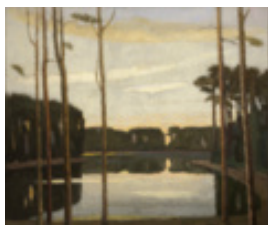

Eisenfeld, Ulrich  
**Abendsonne über dem Bodden**

2017

Gemälde, Malerei  
Ölfarbe, Leinen  
Ölmalerei

100 x 160 cm

Werkverzeichnisnummer: **2017-M-001**

Provenienz: Eigentümer: im Besitz Künstler:in

Permalink: [https://www.werkdatenbank.de/documents/obj/wdb\\_99010395](https://www.werkdatenbank.de/documents/obj/wdb_99010395)  
Bildrechte: © Eisenfeld, Ulrich  
Inhaber:in der Rechte an der Abbildung:  
Eisenfeld, Jan, RV-FZ-PA

Eisenfeld, Ulrich  
**Letztes Abendlicht über dem Bodden**

2017

Gemälde, Malerei  
Ölfarbe, Leinen  
Ölmalerei

100 x 160 cm

Werkverzeichnisnummer: **2017-M-002**

Provenienz: Eigentümer: im Besitz Künstler:in