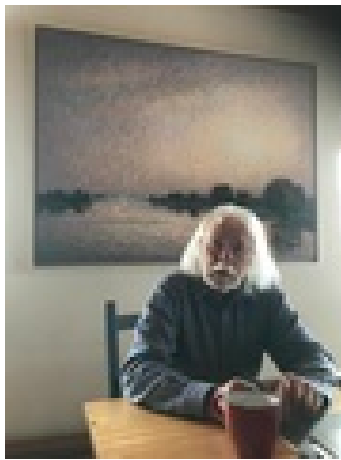

## Ulrich Eisenfeld

1939

Bestandsverzeichnis

Eisenfeld, Ulrich [Malerei]

Permalink: [https://www.werkdatenbank.de/documents/obj/wdb\\_99010390](https://www.werkdatenbank.de/documents/obj/wdb_99010390)  
Bildrechte: © Eisenfeld, Ulrich  
Inhaber:in der Rechte an der Abbildung:  
Eisenfeld, Jan, RV-FZ-PA

Eisenfeld, Ulrich  
**Bildnis Karin**

1972

Gemälde, Malerei  
Ölfarbe, Leinwand  
Ölmalerei

50 x 40 cm

Werkverzeichnisnummer: **1972-M-001**

Provenienz: Eigentümer: im Besitz Künstler:in

Permalink: [https://www.werkdatenbank.de/documents/obj/wdb\\_99010391](https://www.werkdatenbank.de/documents/obj/wdb_99010391)  
Bildrechte: © Eisenfeld, Ulrich  
Inhaber:in der Rechte an der Abbildung:  
Eisenfeld, Jan, RV-FZ-PA

Eisenfeld, Ulrich  
**Felder am Abend**

1982

Gemälde, Malerei  
Ölfarbe, Leinwand  
Ölmalerei

75 x 100 cm

Werkverzeichnisnummer: **1982-M-001**

Provenienz: Eigentümer: im Besitz Künstler:in

Permalink: [https://www.werkdatenbank.de/documents/obj/wdb\\_99010397](https://www.werkdatenbank.de/documents/obj/wdb_99010397)  
Bildrechte: © Eisenfeld, Ulrich  
Inhaber:in der Rechte an der Abbildung:  
Eisenfeld, Jan, RV-FZ-PA