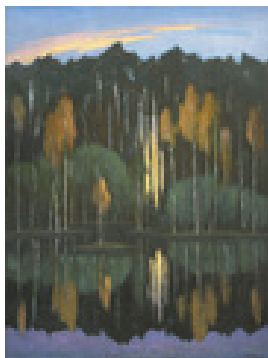

Eisenfeld, Ulrich  
**Wilischlandschaft**

2007

Gemälde, Malerei  
Ölfarbe, Leinwand  
Ölmalerei

110 x 190 cm

Werkverzeichnisnummer: **2007-M-001**

Provenienz: Eigentümer: Öffentliche Sammlung

Permalink: [https://www.werkdatenbank.de/documents/obj/wdb\\_99009684](https://www.werkdatenbank.de/documents/obj/wdb_99009684)  
Bildrechte: © Eisenfeld, Ulrich  
Inhaber:in der Rechte an der Abbildung: Eisenfeld, Jan, RV-FZ-PA

Eisenfeld, Ulrich  
**Der Maler und seine Landschaft**

2013

Gemälde, Malerei  
Ölfarbe, Leinen  
Ölmalerei

110 x 190 cm

Werkverzeichnisnummer: **2013-M-001**

Provenienz: Eigentümer: im Besitz Künstler:in

Permalink: [https://www.werkdatenbank.de/documents/obj/wdb\\_99010392](https://www.werkdatenbank.de/documents/obj/wdb_99010392)  
Bildrechte: © Eisenfeld, Ulrich  
Inhaber:in der Rechte an der Abbildung: Eisenfeld, Jan, RV-FZ-PA

Eisenfeld, Ulrich  
**Herbstabend am Fluss**

2014

Gemälde, Malerei  
Ölfarbe, Leinwand  
Ölmalerei

75 x 100 cm

Werkverzeichnisnummer: **2014-M-001**

Provenienz: Eigentümer: im Besitz Künstler:in

Permalink: [https://www.werkdatenbank.de/documents/obj/wdb\\_99010398](https://www.werkdatenbank.de/documents/obj/wdb_99010398)  
Bildrechte: © Eisenfeld, Ulrich  
Inhaber:in der Rechte an der Abbildung:  
Eisenfeld, Jan, RV-FZ-PA