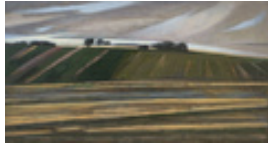

Eisenfeld, Ulrich  
**Abendlicht über dem Neckar**

2003

Gemälde, Malerei  
Ölfarbe, Leinwand  
Ölmalerei

Ölstick

120 x 160 cm

Werkverzeichnisnummer: **2003-M-001**

Provenienz: Eigentümer: im Besitz Künstler:in