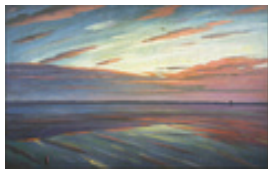

Eisenfeld, Ulrich  
**Abendsonne über dem Bodden**

2017

Gemälde, Malerei  
Ölfarbe, Leinen  
Ölmalerei

100 x 160 cm

Werkverzeichnisnummer: **2017-M-001**

Provenienz: Eigentümer: im Besitz Künstler:in

Permalink: [https://www.werkdatenbank.de/documents/obj/wdb\\_99010395](https://www.werkdatenbank.de/documents/obj/wdb_99010395)  
Bildrechte: © Eisenfeld, Ulrich  
Inhaber:in der Rechte an der Abbildung:  
Eisenfeld, Jan, RV-FZ-PA